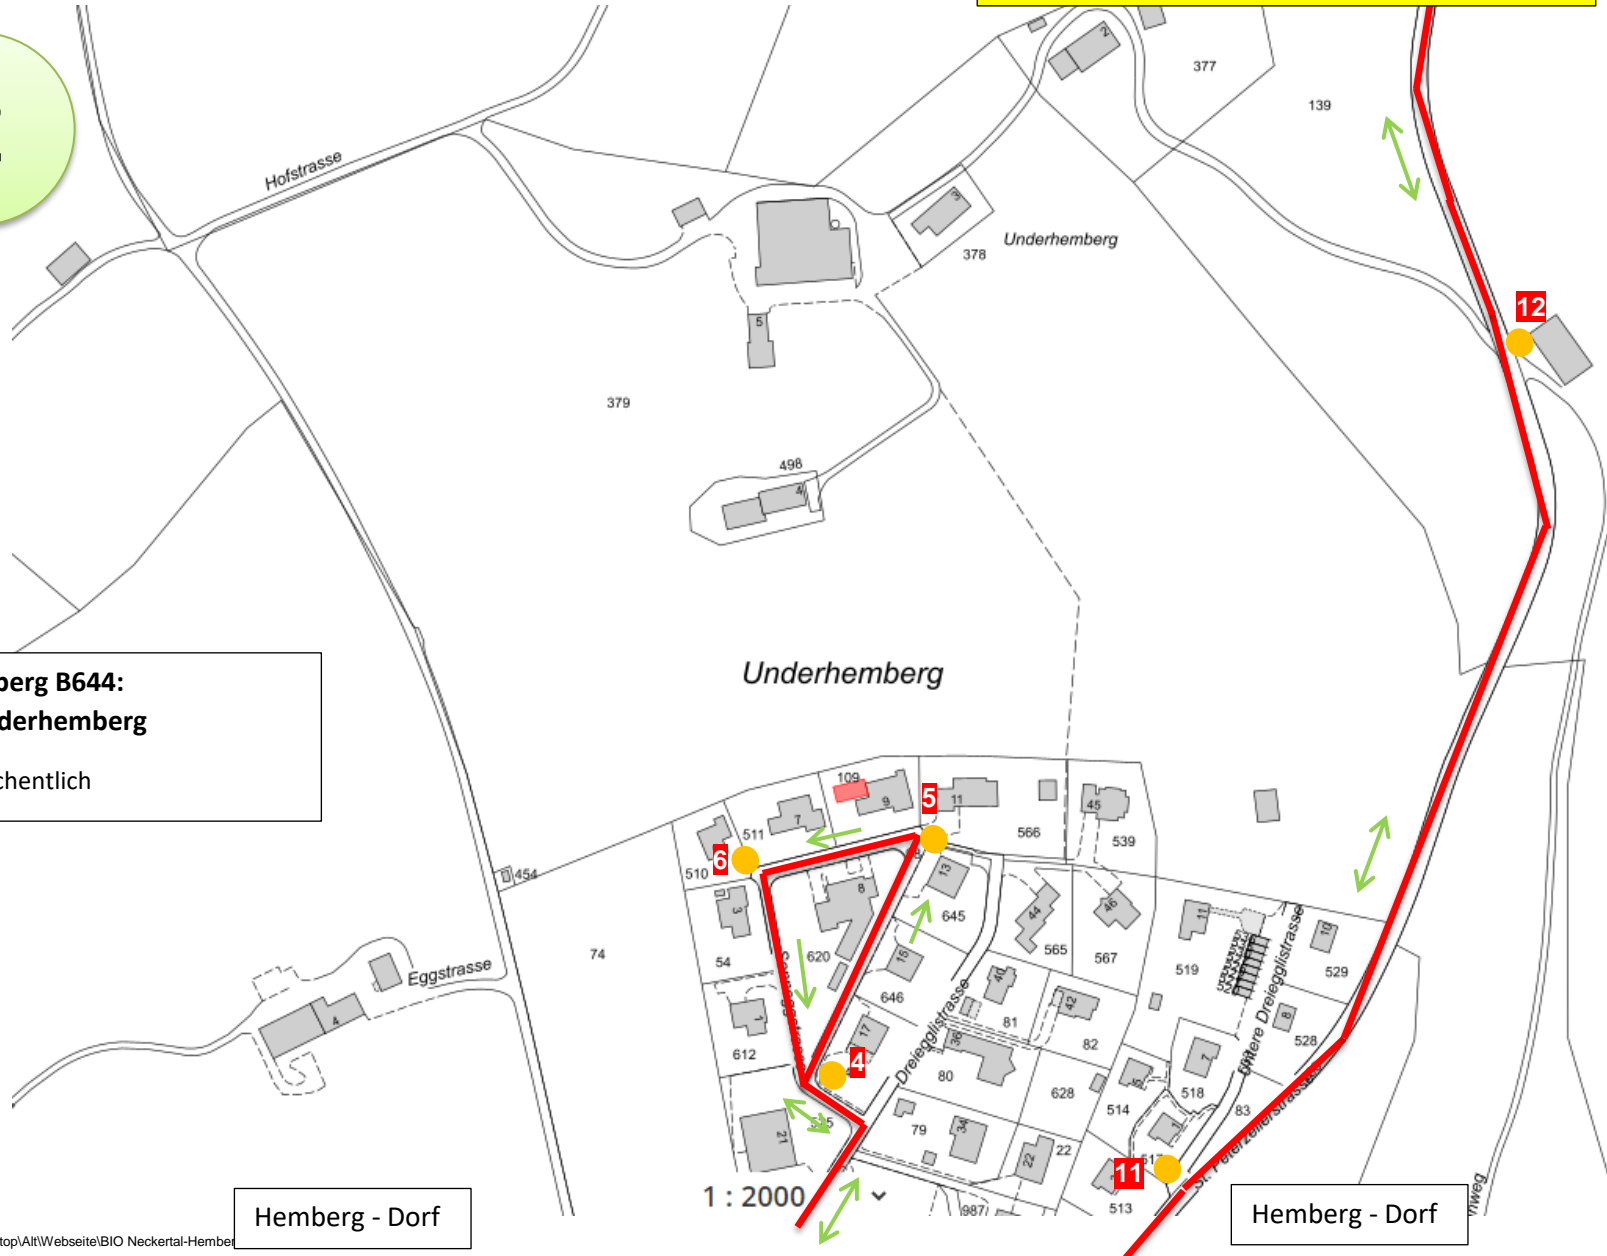

BIO-EBNAT-KAPPEL SAMMELROUTE Hemberg - Underhemberg

Wendepunkt

Abzweigung St.Peterzeller-/Stockenrankstrasse

Stand: 3.10.2022

2

Legende Hemberg B644:
Hemberg - Underhemberg

● 644 **5** wöchentlich

Hemberg - Dorf

Hemberg - Dorf

BIO-EBNAT-KAPPEL SAMMELROUTE Hemberg - Oberdorf

Stand: 12.10.2022

BIO-EBNAT-KAPPEL SAMMELROUTE Hemberg - Egglistrasse

Stand: 9.3.2023