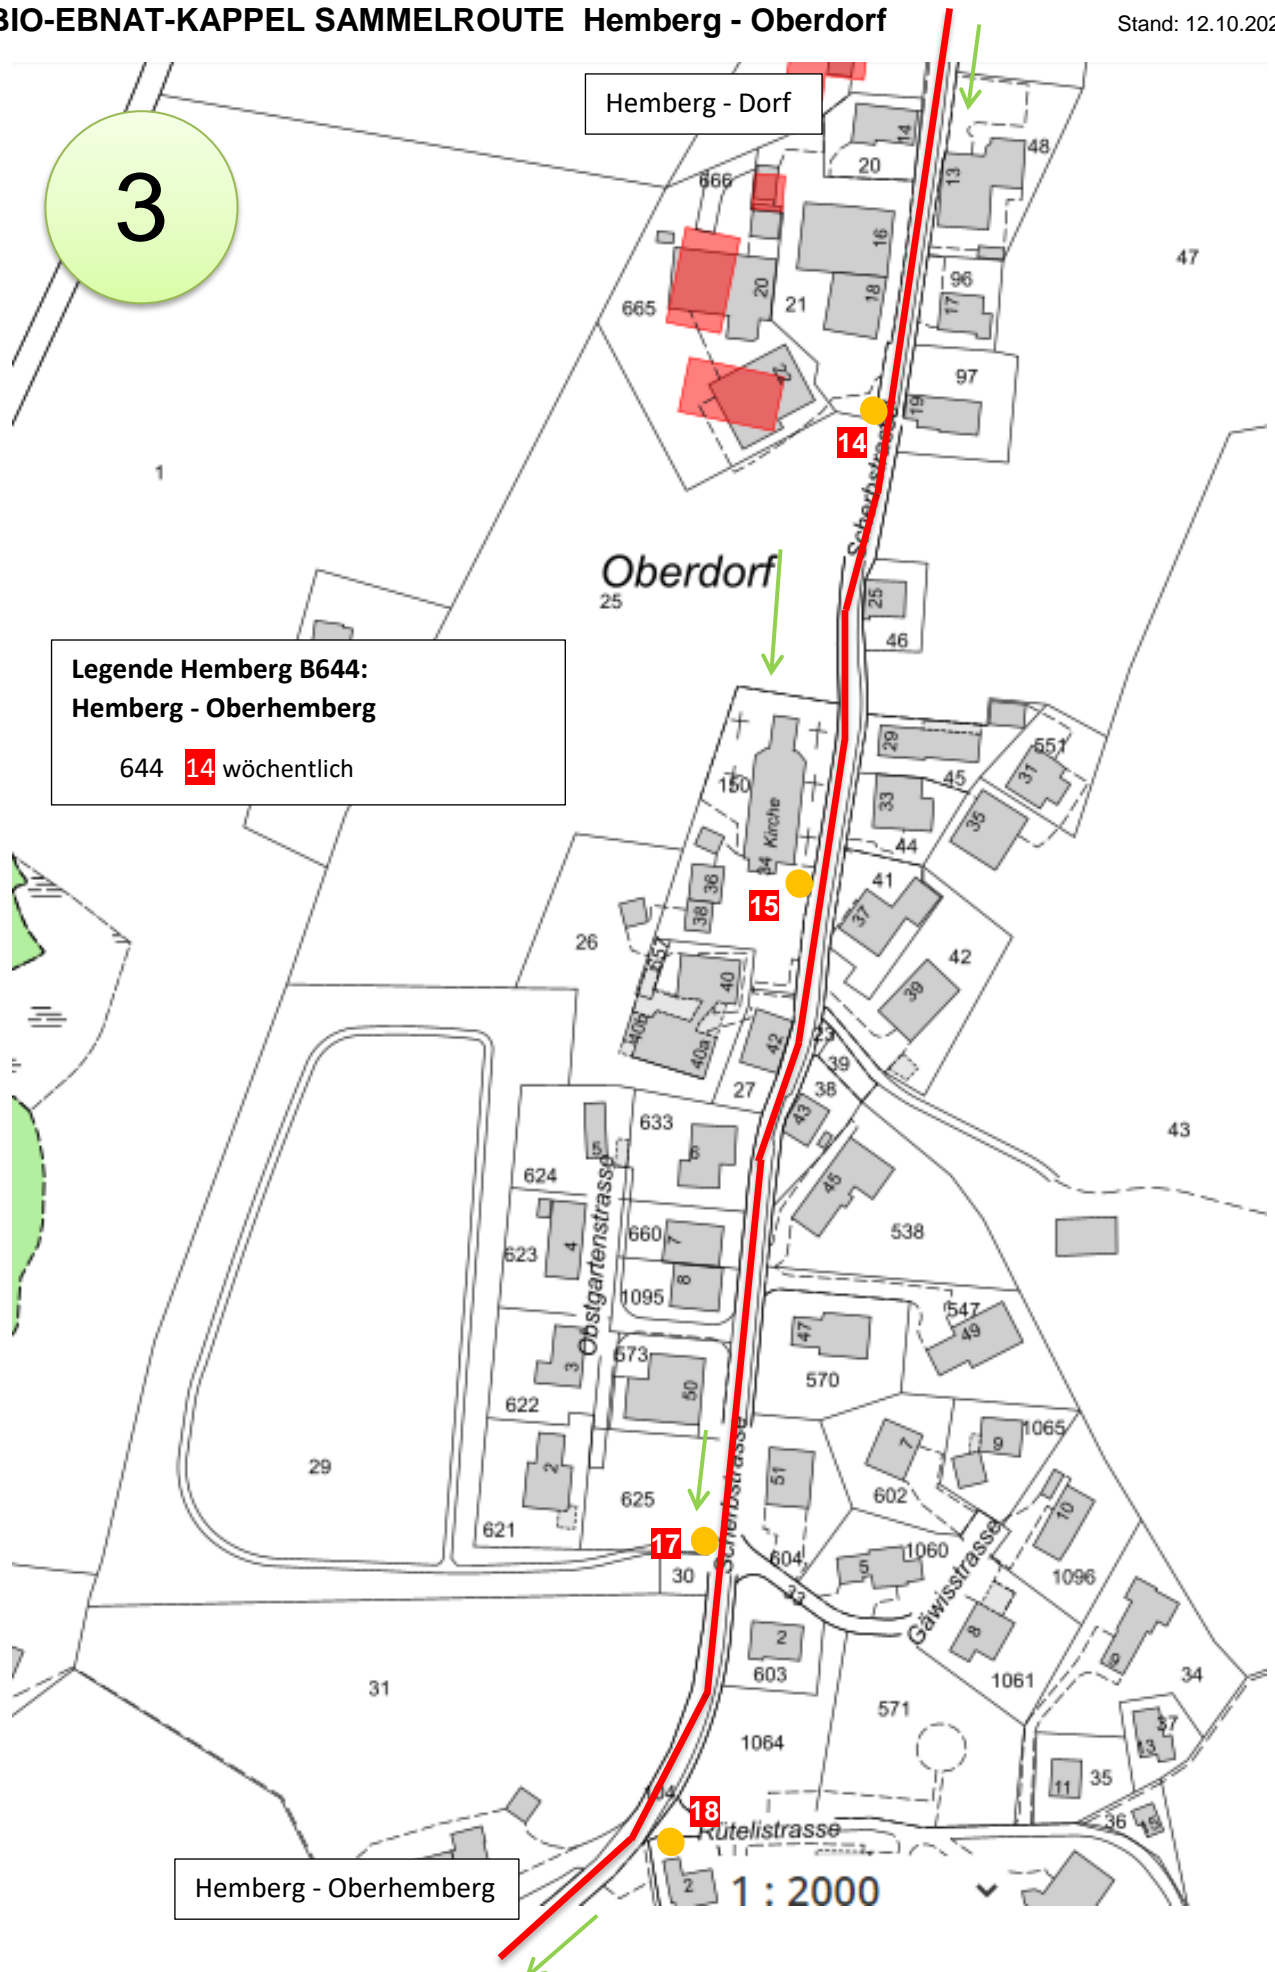

BIO-EBNAT-KAPPEL SAMMELROUTE Hemberg - Underhemberg

Wendepunkt

Abzweigung St.Peterzeller-/Stockenrankstrasse

Stand: 3.10.2022

2

Legende Hemberg B644:
Hemberg - Underhemberg

● 644 **5** wöchentlich

Hemberg - Dorf

Hemberg - Dorf

BIO-EBNAT-KAPPEL SAMMELROUTE Hemberg - Oberdorf

Stand: 12.10.2022

BIO-EBNAT-KAPPEL SAMMELROUTE Hemberg - Egglistrasse

Stand: 9.3.2023